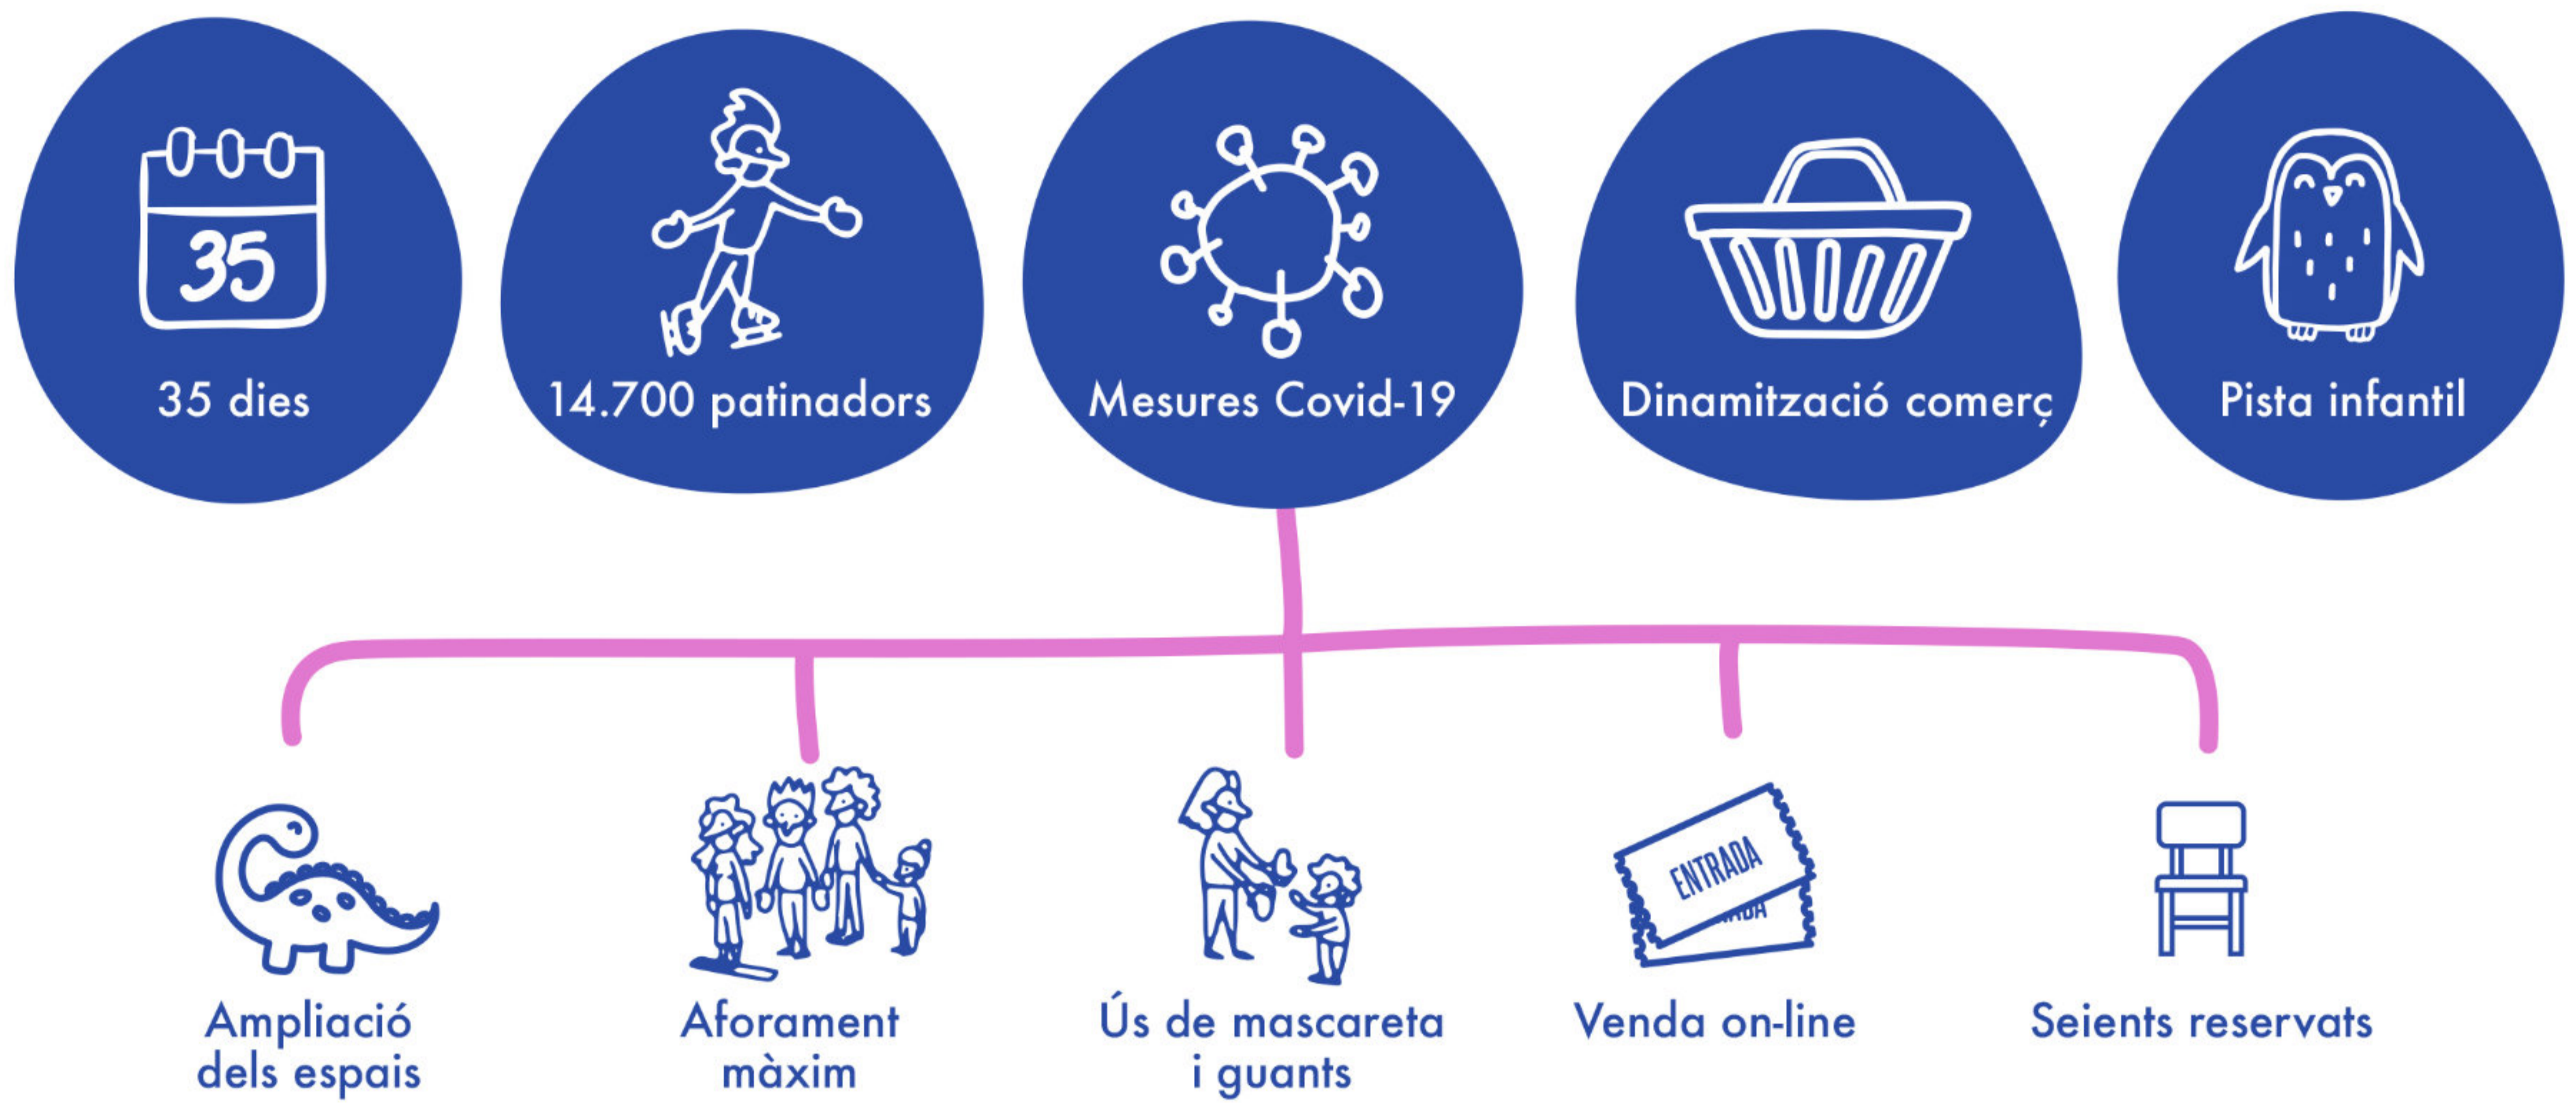

BADA-DADES

BADANADAL edició 2021

21è aniversari de la pista de gel i
20è Aniversari del Badanadal.

PROMOCIONS MÉS UTILITZADES:

1829 entrades
família nombrosa

506 joves
Carnet Jove

174% més
d'aforament que
en l'edició 2020.
14.700 patinadors.

31%

BADANADAL edició 2022

21è Aniversari del Badanadal.

Manlleu gaudeix de 34
dies amb activitats per a
tots els públics

Les pistes del 2021
configuraven una superfície
total de 800 m².
80 patinadors per torn.

Aquest any les pistes oferiran
un total de 1000 m² de gel
per patinar a l'aire lliure.
135 patinadors per torn!

Des de l'Ajuntament de Manlleu volem agrair la participació i col·laboració de totes les entitats i persones que han fet possible aquesta nova edició del Badanadal, i la bona acollida que ha tingut aquesta activitat entre la ciutadania.