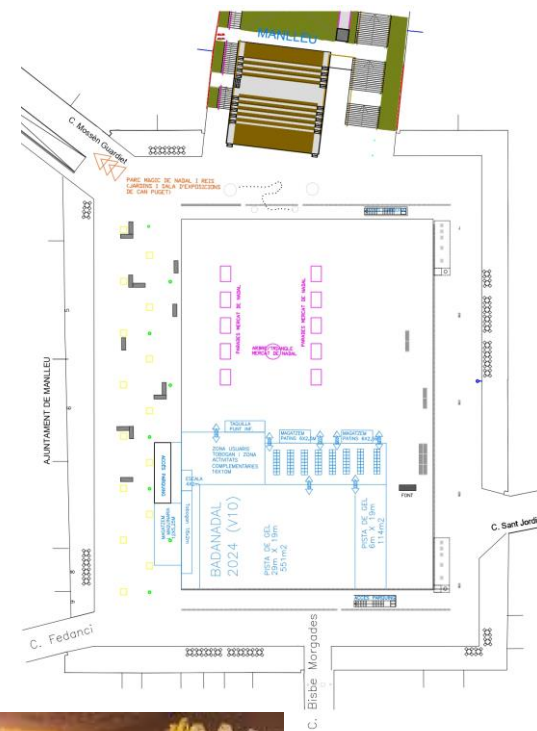

ALTRES DADES INTERESSANTS:

MERCAT DE NADAL, que es situarà al costat de la **PISTA DE GEL**:

Comptarà amb 10 paradetes de fusta que vendran artesanía, art, regals, gastronomia,... I obrirà al públic cada dia, des del 19 de desembre al 7 de gener, de les 16 a les 20 hores.

PARC MÀGIC DE NADAL I REIS, que es farà als Jardins i la Sala d'Exposicions de Can Puget (a 800m de la PISTA DE GEL):

Del 6 de desembre al 5 de gener, en horari de tardes i durant 18 dies, els Jardins i la Sala d'Exposicions es convertiran en un parc màgic temàtic del Nadal i Reis, en el que la companyia musical MILNOTES realitzarà espectacles, tallers i activitats pensades per apropar les llegendes i tradicions nadalenques a les famílies i als infants.

La mitjana de visitants diaris es preveu en 500 persones per dia.